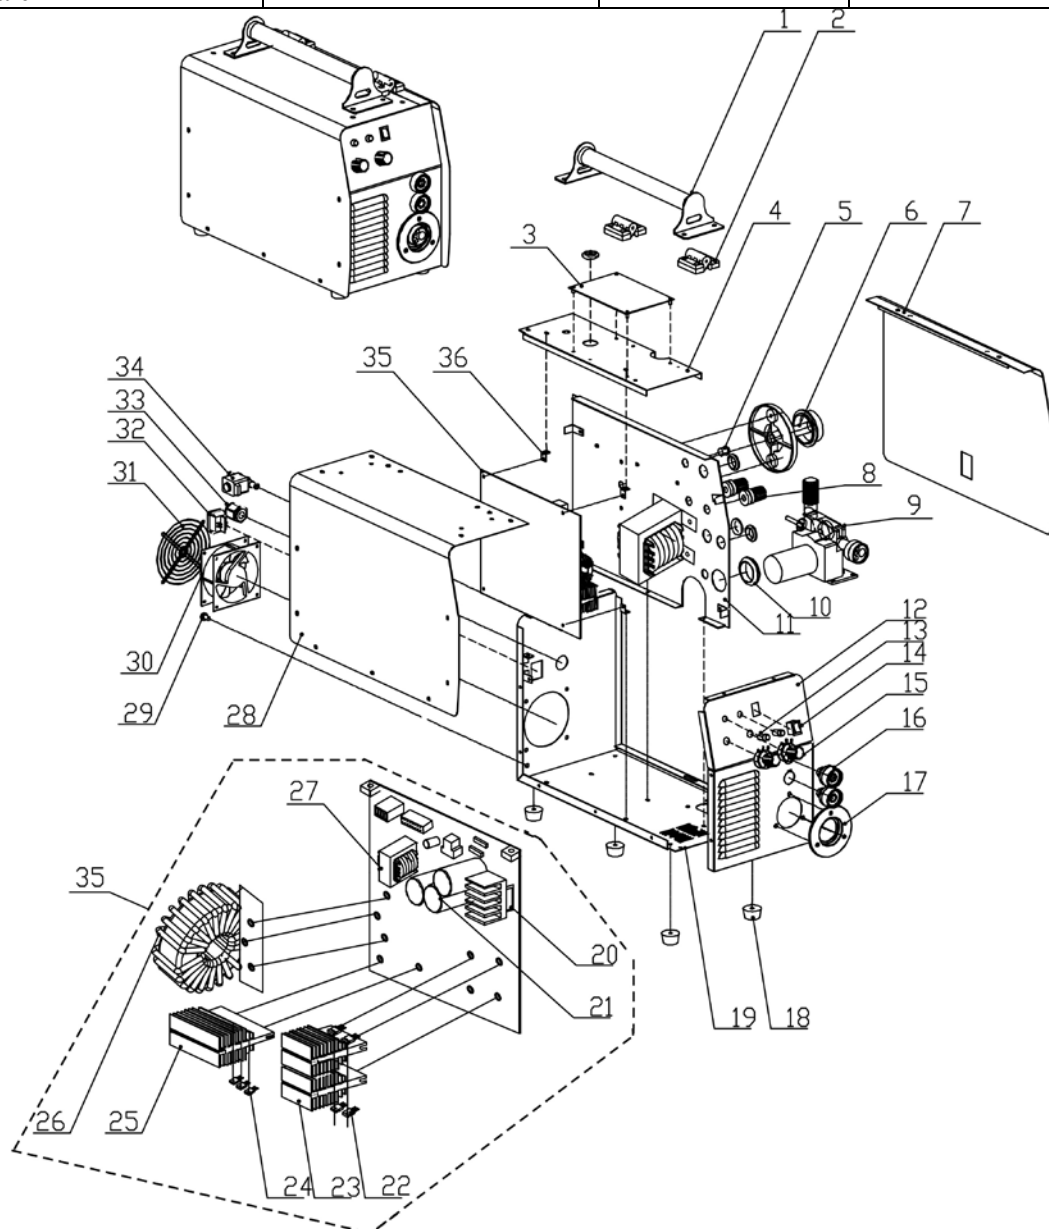

34	940201254	Клапан подачи газа	SOLENOID VALVE			1
35	940201176	Плата в сборе	MAIN PCB	Поз. 20...27	N160-01-A0/AFD-N02-A1	1
36		Крепление	MAIN PCB FASTENING FEET			4
37	940201250	Сварочный кабель со струбиной		18мм²*3м		1
38	940201251	Мотор протяжки проволоки		20W		1
39	940201252	Ролик прокатной 0,8-1,0		0,8-1,0		1
40	940201253	Ролик прокатной 0,6-0,8		0,6-0,8		1
41	940201257	Пистолет сварочный с кабелем	Welding Cable With Torch			1

	Каталог запасных частей изделия	
Действителен с: 04.08.2014г.	Аппарат инверторный полуавтоматической и ручной электродуговой сварки	ИСП-160/5,9