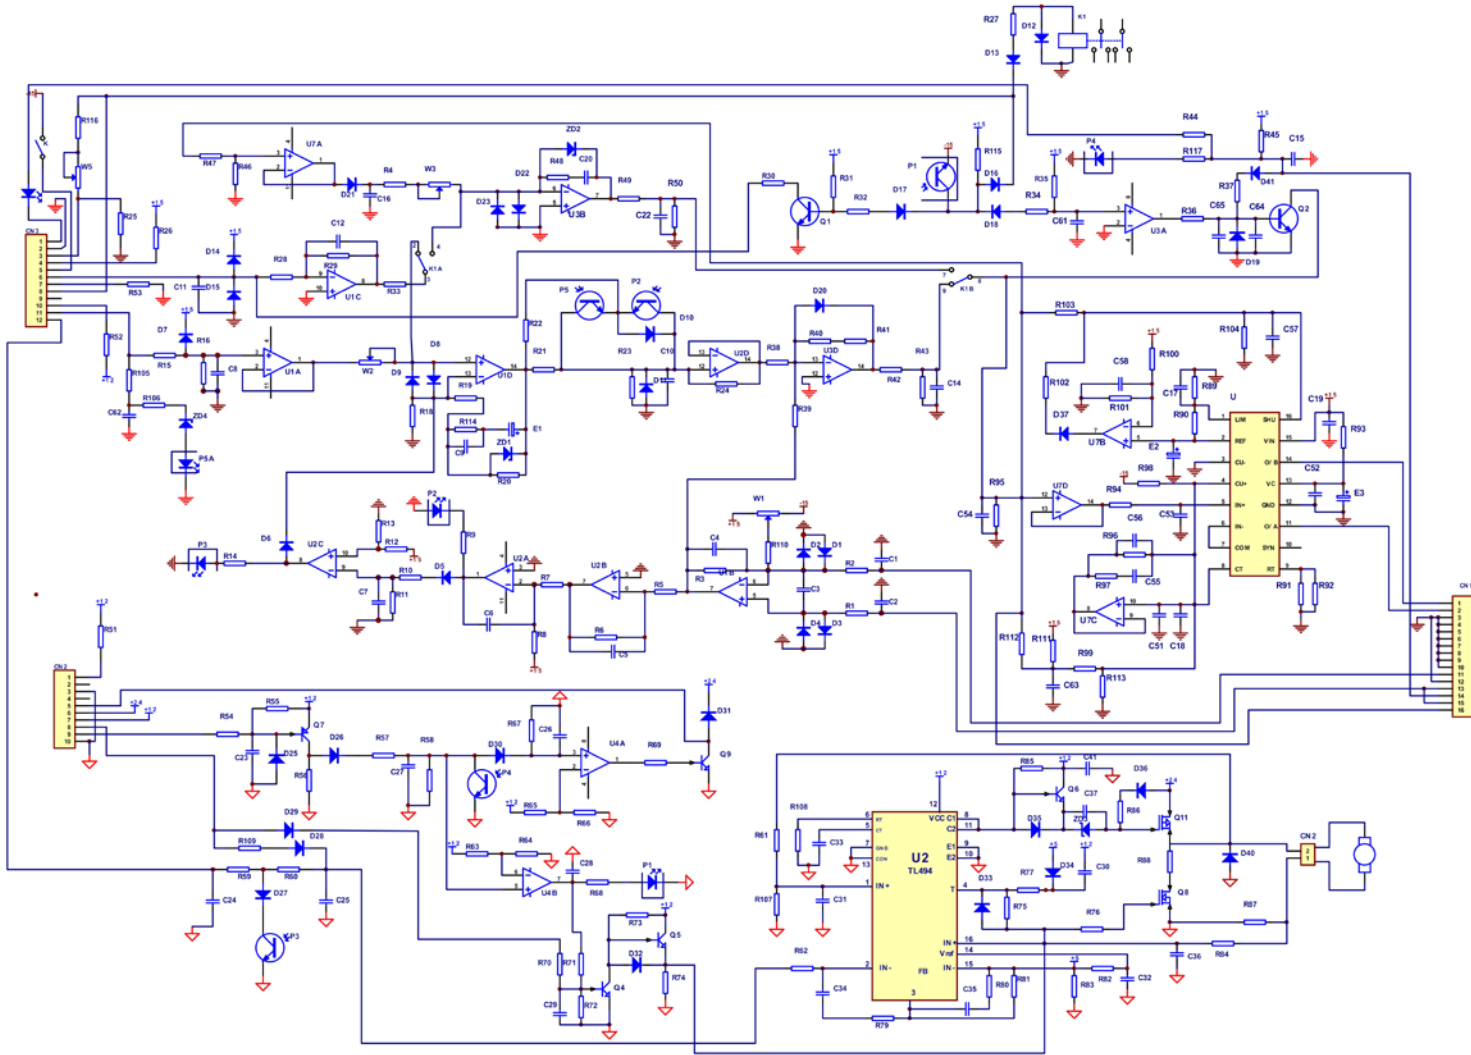

	Каталог запасных частей изделия	
Действителен с: 04.08.2014г.	Аппарат инверторный полуавтоматической и ручной электродуговой сварки	ИСП-160/5,9

34	940201254	Клапан подачи газа	SOLENOID VALVE			1
35	940201176	Плата в сборе	MAIN PCB	Поз. 20...27	N160-01-A0/AFD-N02-A1	1
36		Крепление	MAIN PCB FASTENING FEET			4
37	940201250	Сварочный кабель со струбиной		18мм ² *3м		1
38	940201251	Мотор протяжки проволоки		20W		1
39	940201252	Ролик прокатной 0,8-1,0		0,8-1,0		1
40	940201253	Ролик прокатной 0,6-0,8		0,6-0,8		1
41	940201257	Пистолет сварочный с кабелем	Welding Cable With Torch			1

	Каталог запасных частей изделия	
Действителен с: 04.08.2014г.	Аппарат инверторный полуавтоматической и ручной электродуговой сварки	ИСП-160/5,9

Схема электрическая принципиальная

Каталог запасных частей изделия